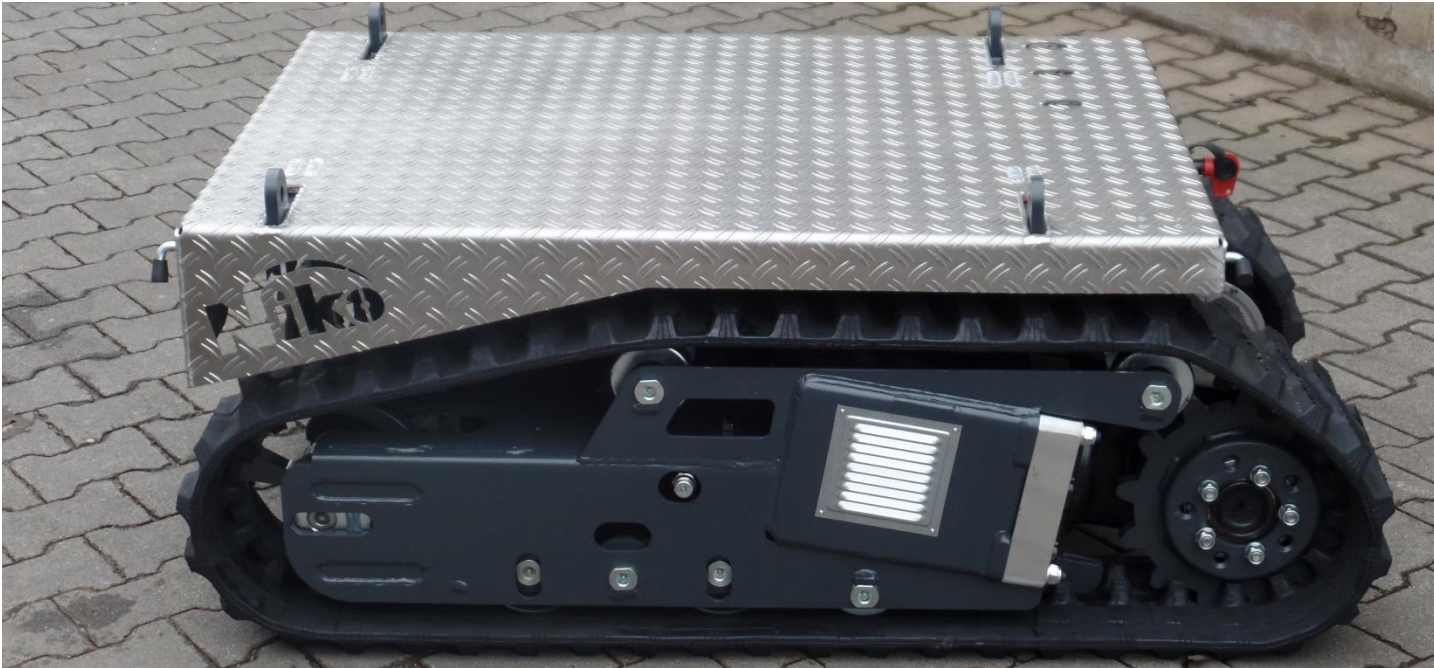

caterpillars
Geräteträger E.tec

NEU: Multifunktionaler Geräteträger

Elektrisch angetriebenes Raupenfahrwerk mit Funkfernsteuerung

Ein System- viele Möglichkeiten: Hier nur ein Beispiel

NIKO GmbH
Maschinen- & Fahrzeugbau
Im Mühlgut 1a
77815 Bühl- Weitenung
Tel.: 0049-(0)7223-96830